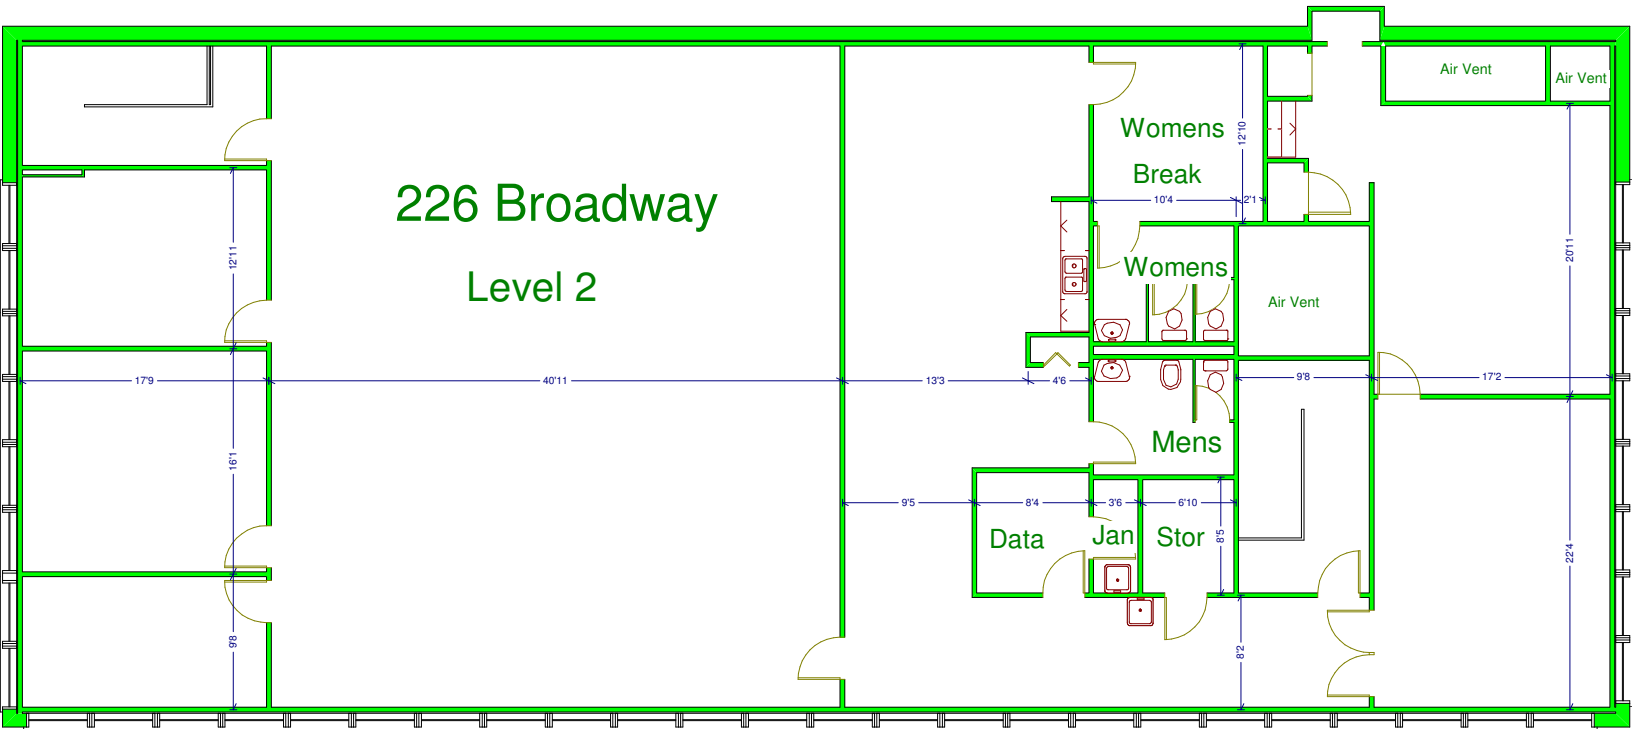

# 226 Broadway Level 2

LIVING AREA  
5811 sq ft